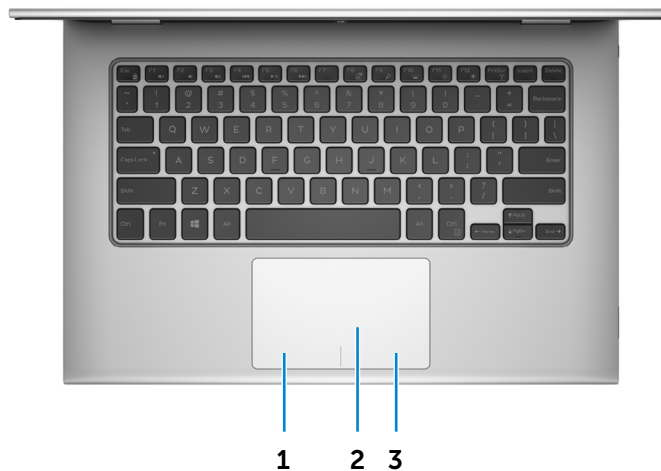

**3 右スピーカ**

コンピュータからオーディオ出力を提供します。

**4 USB 2.0 ポート**

ストレージデバイスやプリンタなどの周辺機器を接続します。データ転送速度は最大で 480 Mbps です。

**5 メディアカードリーダー**

メディアカードの読み取りと書き込みを行います。

**6 パッシブスタイラス**

画面上で図を描いたり、アイテムを選択したり、タッチジェスチャーを実行したりできます。

## 底面

正面

左側

右側

底面

ディスプレイ

### 1 左クリックエリア

押して、左クリックします。