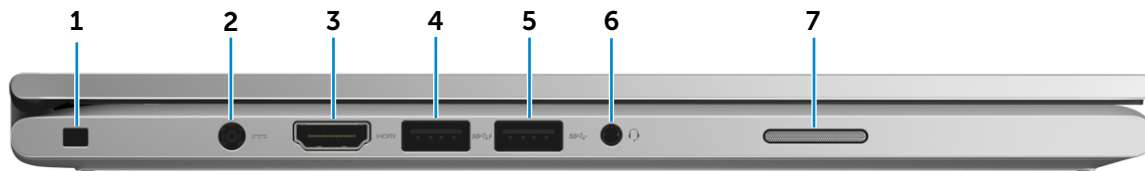

## 左側

正面

左側

右側

底面

ディスプレイ

**1 セキュリティケーブルスロット**

セキュリティケーブルを接続して、コンピュータを無断で持ち出すことができないようにします。

**2 電源アダプタポート**

電源アダプタを接続すると、コンピュータに電源が入りバッテリーの充電ができます。

**3 HDMI ポート**

TV または他の HDMI 入力がある有効なデバイスに接続します。ビデオおよびオーディオ出力を提供します。

**4 PowerShare 機能付き USB 3.0 ポート**

ストレージデバイスやプリンタなどの周辺機器を接続します。最高 5 Gbps のデータ転送速度を実現します。コンピュータの電源がオフの場合でも、PowerShare により USB デバイスを充電できます。