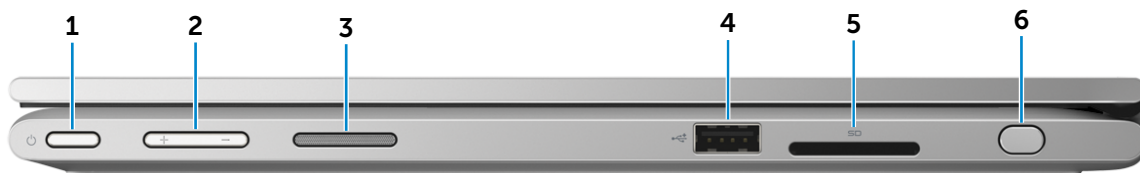

**5 USB 3.0 ポート**

ストレージデバイスやプリンタなどの周辺機器を接続します。データ転送速度は最大で 5 Gbps です。

**6 ヘッドセットポート**

ヘッドフォン、マイク、またはヘッドフォンとマイクのコンボ（ヘッドセット）を接続します。

**7 左スピーカ**

コンピュータからオーディオ出力を提供します。

## 右側

正面

左側

右側

底面

ディスプレイ

**1 電源ボタン**

コンピュータの電源がオフ、またはスリープモードの場合、押すとコンピュータの電源が入ります。